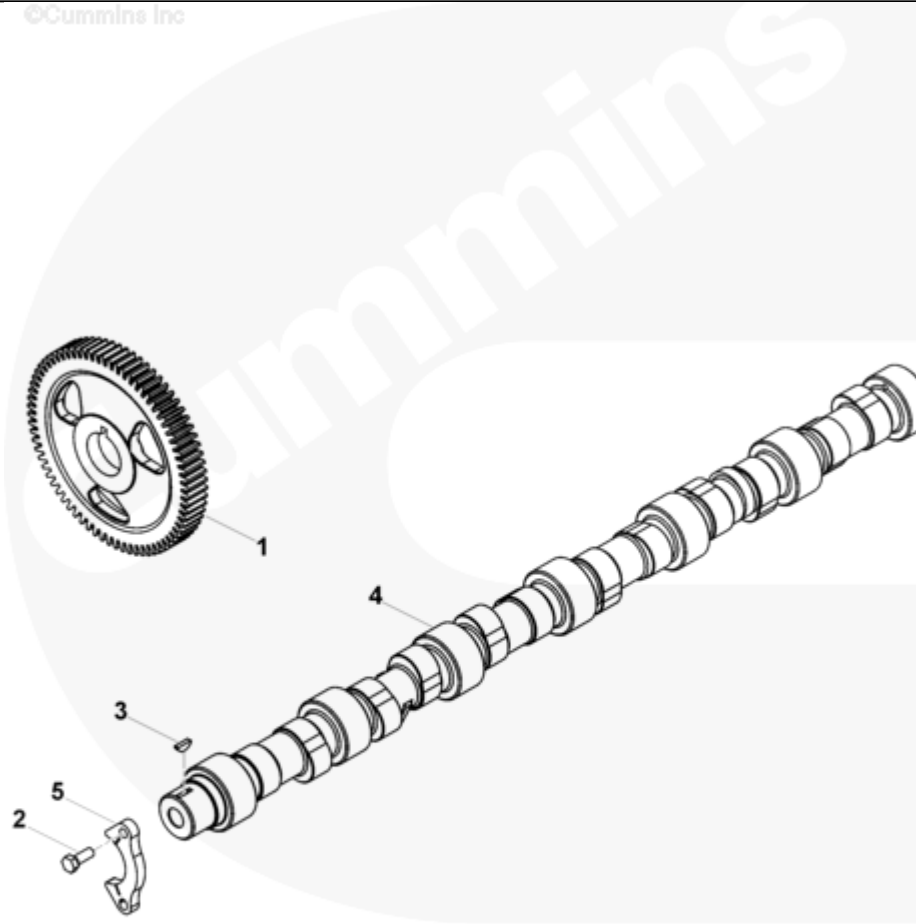

Parts Catalog - Option Detail

Electronic Parts Catalog - Option Detail				
Option	Group	Graphic	Film Card	Date
PP1221	01.07	pp978gq	Z	27-APR-95
Engines	6C8.3, C GAS PLUS CM556, G8.3, G8.3 CM558, GTA8.3 CM558, ISC CM2150, ISC CM554, ISC CM850, ISC8.3 CM2250, ISC8.3 G CM2180 C101, ISL CM2150, ISL CM554, ISL CM850, ISL G CM2180, ISL8.9 CM2150 L110, ISL8.9 CM2880 L112, ISL9 CM2150 SN, ISL9 CM2250, ISL9 CM2350 L101, ISL9 CM2350 L111, ISLE4 CM850, L GAS PLUS CM556, L8.9, L8.9 L121, L8.9G CMOH2.0 L125B, L9 CM2350 L116B, L9 CM2350 L119B, L9 CM2350 L120C, L9 CM2350 L123B, L9.3 L105, L9.5 L117, L9N CM2380 L124B, QSC8.3 CM2250, QSC8.3 CM2880 C102, QSC8.3 CM554, QSC8.3 CM850(CM2850), QSL9 CM2250, QSL9 CM2250 L115, QSL9 CM2350 L102, QSL9 CM2350 L107, QSL9 CM2350 L118, QSL9 CM2350 L122, QSL9 CM554, QSL9 CM850(CM2850), QSL9 G CM558, QSL9 M CM2250 L106, QSL9.3 CM2880 L113			

pp978gq

[SMALL](#) | [MEDIUM](#) | [LARGE](#)

Cart	Ref No	Part Number	Part Description	Required	Remarks
View My Cart					
		PP1221	Camshaft		Camshaft
<input type="checkbox"/>	1	3918777	Camshaft Gear	1	
<input type="checkbox"/>	2	3927155	Camshaft Thrust Support	1	
<input type="checkbox"/>	3	3902332	Plain Woodruff Key	1	
<input type="checkbox"/>	4	3924471	Camshaft	1	
<input type="checkbox"/>	5	3900227	Hexagon Head Cap Screw	2	M8 X 1.25 X 22.
<input type="checkbox"/>	4	3923478	Camshaft	1	